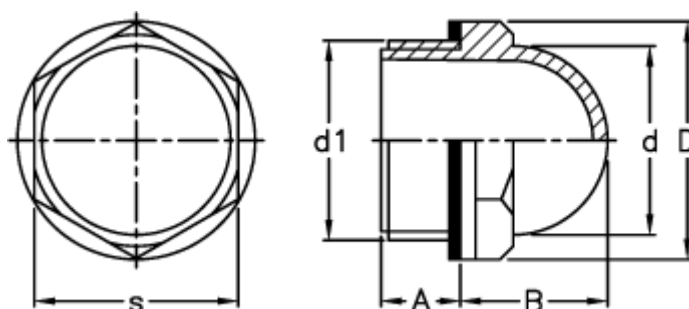

Varenummer: 2311011001
Beskrivelse: E+G Oliestandsglas
HCFE.20-3/4

Mål

A	= 10.5
B	= 19.5
d	= 25
D	= 31.5
d1	= G 3/4
s	= 27.0
Tilspændingsmoment NM = 6 til 8	